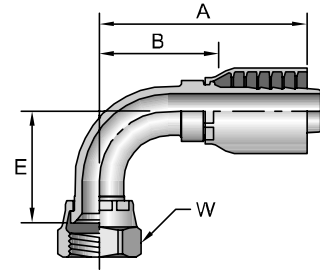

13943

Female JIC 37° - Swivel - 90° Elbow - Short Drop
ISO 12151-5

# Part Number	Thread		Hose I.D. inch	A		E		W inch	B	
	inch	mm		inch	mm	inch	mm		inch	mm
13943-4-4	1/4	7/16x20	1/4	1.78	45	0.83	21	9/16	1.03	26
13943-4-6	1/4	7/16x20	3/8	2.11	54	0.83	21	9/16	1.08	27
13943-5-4	5/16	1/2x20	1/4	1.88	48	0.83	21	5/8	1.13	29
13943-5-5	5/16	1/2x20	5/16	1.96	50	0.83	21	5/8	1.21	31
13943-6-4	3/8	9/16x18	1/4	2.12	54	0.85	22	11/16	1.37	35
13943-6-6	3/8	9/16x18	3/8	2.21	56	0.91	23	11/16	1.18	30
13943-6-8	3/8	9/16x18	1/2	2.51	64	0.85	22	11/16	1.25	32
13943-8-6	1/2	3/4x16	3/8	2.52	64	1.09	28	7/8	1.49	38
13943-8-8	1/2	3/4x16	1/2	2.62	67	1.14	29	7/8	1.36	35
13943-10-8	5/8	7/8x14	1/2	2.74	70	1.26	32	1	1.48	38
13943-10-10	5/8	7/8x14	5/8	2.97	75	1.26	32	1	1.69	39
13943-12-8	3/4	1-1/16x12	1/2	3.25	83	1.83	46	1-1/4	1.99	51
13943-12-10	3/4	1-1/16x12	5/8	3.07	78	1.89	48	1-1/4	1.63	41
13943-12-12	3/4	1-1/16x12	3/4	3.49	89	1.89	48	1-1/4	2.05	52
13943-16-12	1	1-5/16x12	3/4	3.49	89	2.00	51	1-1/2	2.05	52
13943-16-16	1	1-5/16x12	1	4.28	109	2.20	56	1-1/2	2.66	68
13943-20-20	1-1/4	1-5/8x12	1-1/4	4.43	113	2.59	66	2	2.74	70
13943-24-24	1-1/2	1-7/8x12	1-1/2	5.50	140	3.81	81	2-1/4	4.13	105
13943-32-32	2	2-1/2x12	2	6.75	171,4	4.62	117	2-7/8	4.97	126,2

1L943

Female JIC 37° - Swivel - 90° Elbow - Medium Drop
ISO 12151-5

# Part Number	Thread		Hose I.D. inch	A		E		W inch	B	
	inch	mm		inch	mm	inch	mm		inch	mm
1L943-4-4	1/4	7/16x20	1/4	1.84	47	1.26	32	9/16	1.09	28
1L943-6-4	3/8	9/16x18	1/4	2.12	54	1.50	38	11/16	1.37	35
1L943-6-6	3/8	9/16x18	3/8	2.29	58	1.50	38	11/16	1.26	32
1L943-8-6	1/2	3/4x16	3/8	2.51	64	1.61	41	7/8	1.48	38
1L943-8-8	1/2	3/4x16	1/2	2.64	67	1.61	41	7/8	1.38	35
1L943-10-8	5/8	7/8x14	1/2	3.25	83	1.75	44	1	1.99	51
1L943-12-12	3/4	1-1/16x12	3/4	3.49	89	2.28	58	1-1/4	2.05	52
1L943-16-16	1	1-5/16x12	1	4.44	113	2.50	64	1-1/2	2.82	72